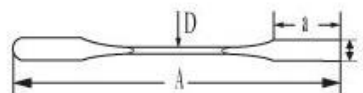

FICHE TECHNIQUE

Référence	076210
Désignation	Spatule double

Description :

- ✓ En acier inoxydable 18/10
- ✓ Flexible
- ✓ Longueur (A) : 210 mm
- ✓ Longueur (a) : 48 mm
- ✓ Largeur (B) : 10 mm
- ✓ Diamètre (D) : 4 mm

Unité de vente :

1 spatule double