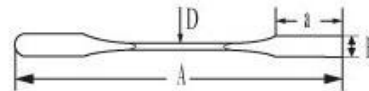

## FICHE TECHNIQUE

|                    |                |
|--------------------|----------------|
| <b>Référence</b>   | 076209         |
| <b>Désignation</b> | Spatule double |

### Description :

- ✓ En acier inoxydable 18/10
- ✓ Flexible
- ✓ Longueur (A) : 180 mm
- ✓ Longueur (a) : 48 mm
- ✓ Largeur (B) : 10 mm
- ✓ Diamètre (D) : 4 mm

### Unité de vente :

1 spatule double