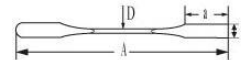

## FICHE TECHNIQUE

---

<b>Référence</b>	076207
<b>Désignation</b>	Spatule double

### Description :

- ✓ En nickel 99.5%
- ✓ Longueur (A) : 210 mm
- ✓ Longueur (a) : 55 mm
- ✓ Largeur (B) : 11 mm
- ✓ Diamètre (D) : 4 mm

### Unité de vente :

1 Spatule double

---