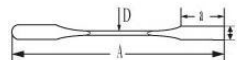

FICHE TECHNIQUE

Référence	076198
Désignation	Spatule double

Description :

- ✓ En acier inoxydable 18/10
- ✓ Longueur (A) : 210 mm
- ✓ Longueur (a) : 60 mm
- ✓ Largeur (B) : 11 mm
- ✓ Diamètre (D) : 4 mm

Unité de vente :