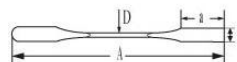

## FICHE TECHNIQUE

---

<b>Référence</b>	076196
<b>Désignation</b>	Spatule double

### Description :

- ✓ En acier inoxydable 18/10
- ✓ Longueur (A) : 150 mm
- ✓ Longueur (a) : 45 mm
- ✓ Largeur (B) : 9 mm
- ✓ Diamètre (D) : 3.5 mm