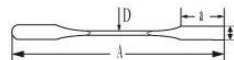

## FICHE TECHNIQUE

---

<b>Référence</b>	076195
<b>Désignation</b>	Spatule double

### Description :

- ✓ En acier inoxydable 18/10
- ✓ Longueur (A) : 130 mm
- ✓ Longueur (a) : 40 mm
- ✓ Largeur (B) : 9 mm
- ✓ Diamètre (D) : 3 mm