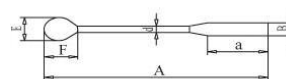

FICHE TECHNIQUE

Référence	076180
Désignation	Spatule cuillère

Description :

- ✓ En acier inoxydable 18/10
- ✓ Type : Standard
- ✓ Longueur (A) : 230 mm
- ✓ Longueur (F) : 25 mm
- ✓ Largeur (E) : 12 mm
- ✓ Diamètre (D) : 4 mm