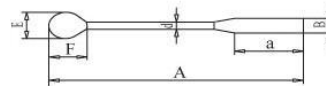

FICHE TECHNIQUE

| | |
|--------------------|----------|
| Référence | 076155 |
| Désignation | Cuillère |

Description :

- ✓ En acier inoxydable 18/10
- ✓ Cuillère à un côté
- ✓ Longueur (A) : 300 mm
- ✓ Longueur (F) : 48 mm
- ✓ Largeur (e) : 35 mm
- ✓ Diamètre : 5 mm