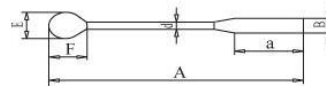

## FICHE TECHNIQUE

---

<b>Référence</b>	076153
<b>Désignation</b>	Cuillère

### Description :

- ✓ En acier inoxydable 18/10
- ✓ Cuillère à un côté
- ✓ Longueur (A) : 210 mm
- ✓ Longueur (F) : 40 mm
- ✓ Largeur (e) : 29 mm
- ✓ Diamètre : 5 mm