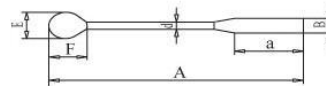

FICHE TECHNIQUE

Référence	076152
Désignation	Cuillère

Description :

- ✓ En acier inoxydable 18/10
- ✓ Cuillère à un côté
- ✓ Longueur (A) : 180 mm
- ✓ Longueur (F) : 40 mm
- ✓ Largeur (e) : 29 mm
- ✓ Diamètre : 5 mm