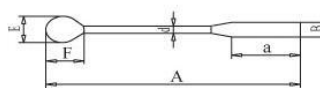

FICHE TECHNIQUE

Référence	076150
Désignation	Cuillère

Description :

- ✓ En acier inoxydable 18/10
- ✓ Cuillère à un côté
- ✓ Longueur (A) : 120 mm
- ✓ Longueur (F) : 30 mm
- ✓ Largeur (e) : 22 mm
- ✓ Diamètre : 5 mm