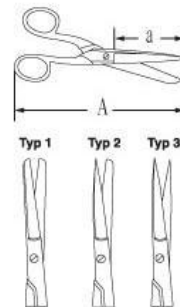

FICHE TECHNIQUE

Référence	076149
Désignation	Ciseaux inox

Description :

- ✓ En acier inoxydable
- ✓ Manche plastifié
- ✓ Bouts : pointu-rond
- ✓ Longueur (A) : 250 mm
- ✓ Longueur (a) : 120 mm

Unité de vente :

1 Paire de ciseaux