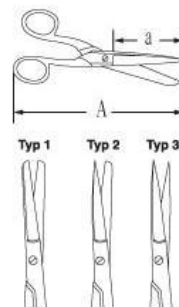

FICHE TECHNIQUE

Référence	076147
Désignation	Ciseaux inox

Description :

- ✓ En acier inoxydable
- ✓ Manche plastifié
- ✓ Bouts : pointu-rond
- ✓ Longueur (A) : 150 mm
- ✓ Longueur (a) : 70 mm

Unité de vente :

1 Paire de ciseaux