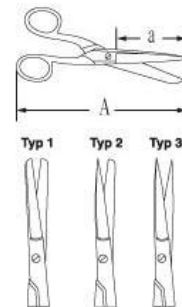

FICHE TECHNIQUE

Référence	076145
Désignation	Ciseaux inox

Description :

- ✓ En acier inoxydable
- ✓ Bouts : pointu-rond
- ✓ Longueur (A) : 180 mm
- ✓ Longueur (a) : 80 mm

Unité de vente :

1 Paire de ciseaux