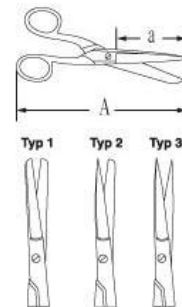

FICHE TECHNIQUE

Référence	076140
Désignation	Ciseaux inox

Description :

- ✓ En acier inoxydable
- ✓ Bouts : pointu-rond
- ✓ Longueur (A) : 115 mm
- ✓ Longueur (a) : 45 mm

Unité de vente :

1 Paire de ciseaux