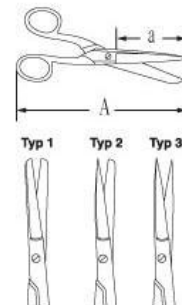

FICHE TECHNIQUE

| | |
|--------------------|--------------|
| Référence | 076139 |
| Désignation | Ciseaux inox |

Description :

- ✓ En acier inoxydable
- ✓ Bouts : pointu-rond
- ✓ Longueur (A) : 100 mm
- ✓ Longueur (a) : 30 mm

Unité de vente :

1 Paire de ciseaux