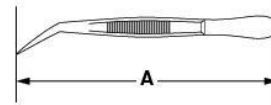

FICHE TECHNIQUE

Référence	076128
Désignation	Pince brucelle

Description :

- ✓ En acier inoxydable 18/10
- ✓ Courbée
- ✓ Avec broche de guidage
- ✓ Longueur (A) : 130 mm

Unité de vente :

1 Pince
