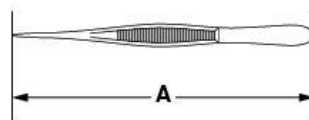

## FICHE TECHNIQUE

---

<b>Référence</b>	076124
<b>Désignation</b>	Pince brucelle

### Description :

- ✓ En acier inoxydable 18/10
- ✓ Pointues
- ✓ Avec broche de guidage
- ✓ Longueur (A) : 130 mm

### Unité de vente :

1 Pince

---