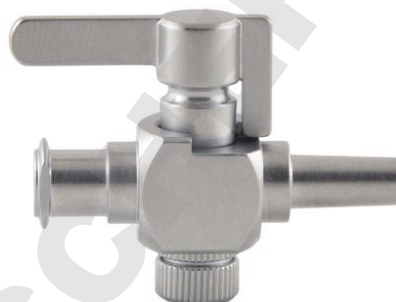

FICHE TECHNIQUE

Référence	075538B
Désignation	Robinet

Description :

- ✓ En laiton
- ✓ A une voie
- ✓ Type de raccord : femelle mâle

Unité de vente :

1 Robinet
