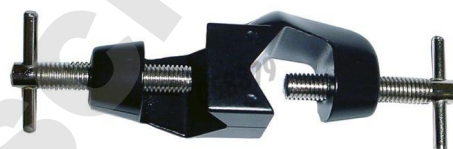

FICHE TECHNIQUE

Référence	068879
Désignation	Noix de serrage double fixe

Description :

- ✓ En alliage / résine
- ✓ Pour tige jusqu'à 16 mm

Unité de vente :

1 Noix de serrage double fixe
