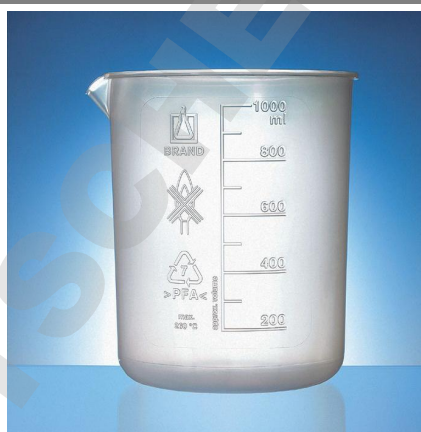

## FICHE TECHNIQUE

<b>Référence</b>	068785
<b>Désignation</b>	Bécher 500 ml

### Description :

- ✓ En PFA
- ✓ Forme basse
- ✓ Conforme ISO 7056
- ✓ Graduation en relief facile à lire et résistante à l'usure d'un usage fréquent
- ✓ Design superposable flexible : gain de place
- ✓ Autoclavable
- ✓ Facile à nettoyer
- ✓ Thermorésistant de -200°C à +260°C
- ✓ Coloris : translucide
- ✓ Volume 500 ml
- ✓ Dimensions (∅ ext x h) 88 x 122 mm

### Unité de vente :

1 Becher 500 ml