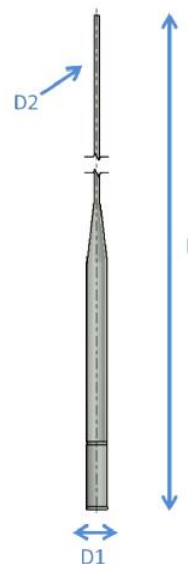

FICHE TECHNIQUE

Référence	065469
Désignation	Pipettes Pasteur

Description :

- ✓ En verre sodocalcique
- ✓ Cotonnées
- ✓ Non fermées
- ✓ 230 mm
- ✓ Non autoclavable
- ✓ L = longueur totale 225 – 230 mm
- ✓ D1 = Ø extérieur 6,95 mm
- ✓ D2 = Ø extérieur 1,2 – 1,8 mm