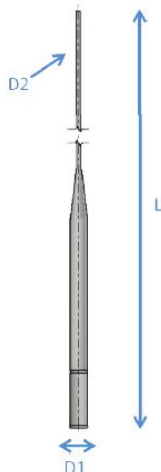

FICHE TECHNIQUE

Référence	065468
Désignation	Pipette Pasteur 150 mm

Description :

- ✓ Pipette Pasteur cotonnée
- ✓ En verre sodocalcique
- ✓ Non fermée

Certificats :

- ✓ Non stérile
- ✓ Non autoclavable
- ✓ Résistance eau DIN ISO 719: classe 3 ; résistance acide DIN 12116: classe 1 ;
résistance alcali ISO 695: classe 2

Caractéristiques techniques :

- ✓ Longueur totale : 150 mm
- ✓ Ø ext. D1 (entrée) : 6,95 mm
- ✓ Ø ext D2 (sortie) : 1,5 mm

Unité de vente :

250 Pipettes Pasteur