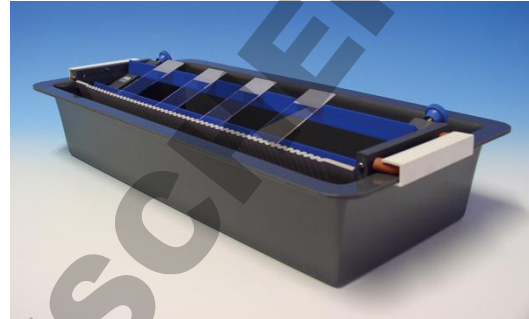

## FICHE TECHNIQUE

<b>Référence</b>	065210
<b>Désignation</b>	Cuve

### Description :

- ✓ Cuve à coloration
- ✓ En PVC
- ✓ Dimensions 380 x 170 x 80 mm

### Unité de vente :

1 Cuve