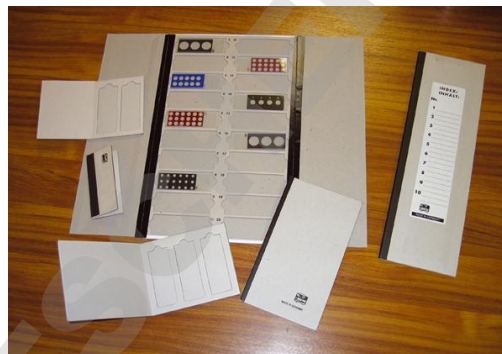

FICHE TECHNIQUE

Référence	065202
Désignation	Plateau de lames

Description :

- ✓ En carton épais
- ✓ Pour le rangement ou l'envoi de lames de microscopie 76 x 26 mm
- ✓ Couvercle rabattable en carton
- ✓ Pour 3 lames de microscopie

Unité de vente :

1 Plateau
