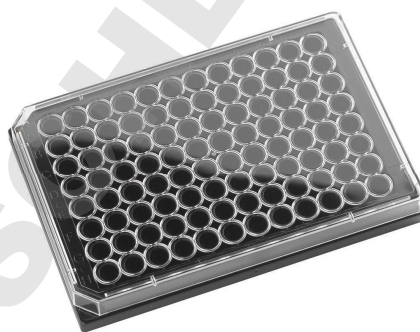

FICHE TECHNIQUE

Référence	058065
Désignation	Plaque 96 puits

Description :

- ✓ Plaque Porvair adaptée pour les utilisations avec robot
- ✓ Matériau : fond en verre, plaque en polystyrène
- ✓ Avec marquage alpha-numérique
- ✓ Fond plat
- ✓ Coloris : noir
- ✓ Fermeture : avec couvercle
- ✓ Très faible autofluorescence
- ✓ Emballage unitaire

Certificats :

- ✓ Stérile : non
- ✓ Autoclavable : non
- ✓ fabriqué selon les spécifications ANSI/SLAS
- ✓ résistante à l'alcool, DMSO et PBS

Caractéristiques techniques :

- ✓ Nombre de puits : 96 puits (8 x 12)
- ✓ Volume : 350 µl
- ✓ Dimensions : 127,6 x 85,60 x 14,70 mm / puits Ø 6,30 mm

Unité de vente : 10 Plaques
