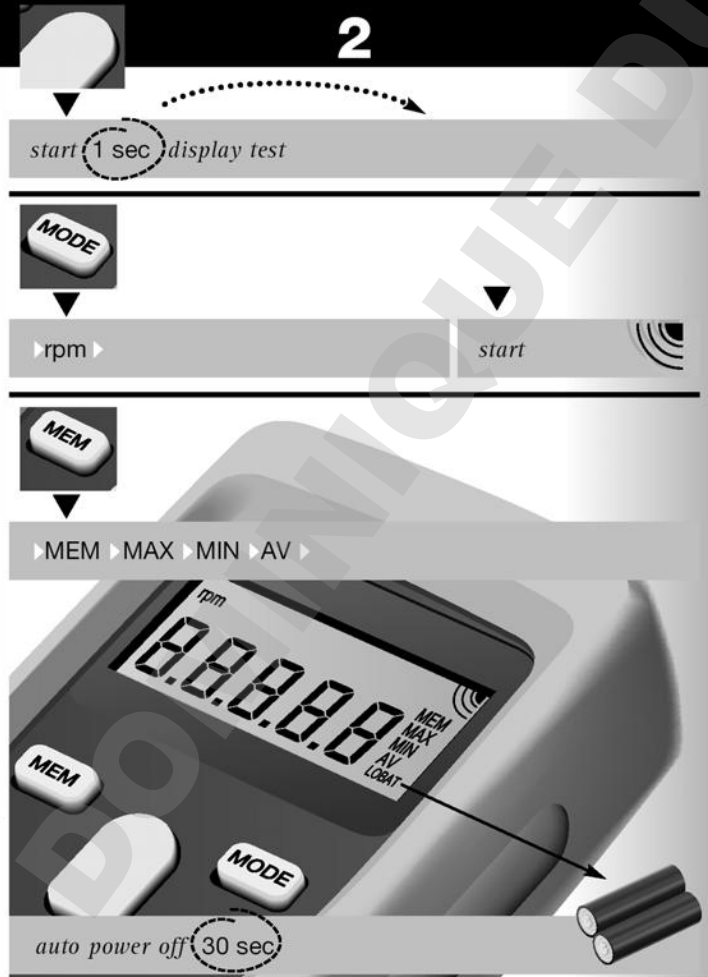

**Digital Hand-Tachometer**  
**Tachymètre Numerique Portatif**  
**Tachómetro digital manual**  
**Tachimetro digitale a mano**

N0000.928A

**1**

**LOBAT**

**2**

**3**

MEM

4

MEM ▶ MAX ▶ MIN ▶ AV ▶

✱!  $\pm 0.02\%$   $\pm 1$  digit (for rpm)

🕒  $\text{—}$  auto power off 30 sec (Data store)

🌡️  $0^\circ \dots 50^\circ \text{ C} / 32^\circ \dots 122^\circ \text{ F}$

🏠  $-20^\circ \dots 70^\circ \text{ C} / -4^\circ \dots 158^\circ \text{ F}$