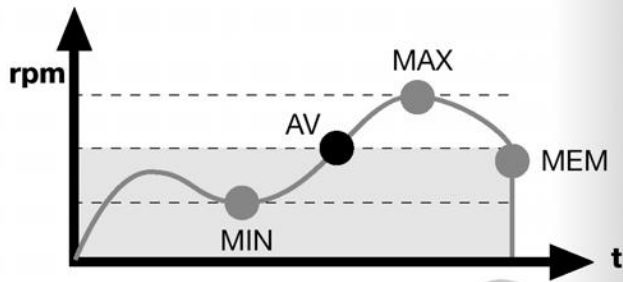

MEM ▶ MAX ▶ MIN ▶ AV ▶

✱!  $\pm 0.02\%$   $\pm 1$  digit (for rpm)

🕒  $\text{—}$  auto power off 30 sec (Data store)

🌡️  $0^\circ \dots 50^\circ \text{ C} / 32^\circ \dots 122^\circ \text{ F}$

🏠  $-20^\circ \dots 70^\circ \text{ C} / -4^\circ \dots 158^\circ \text{ F}$