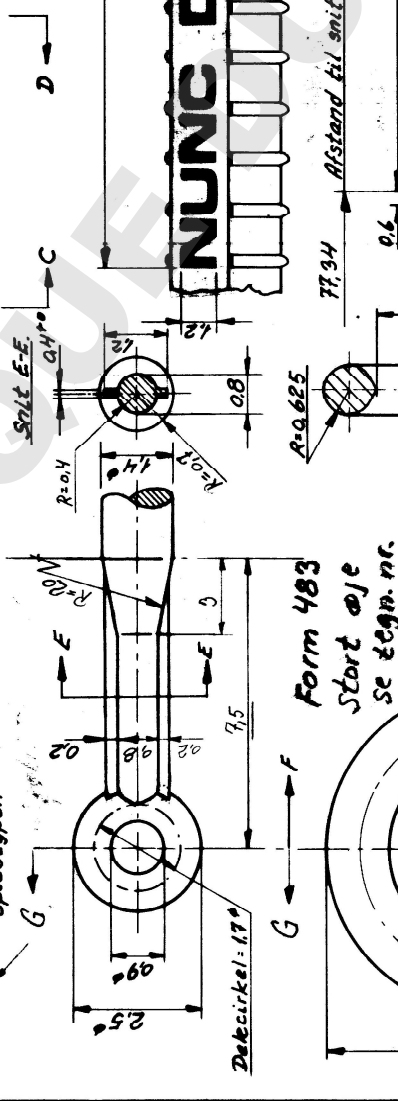

2 første ribber bevares derefter
12 ribber forsvinder ved NUNC DENMARK
3 første ribber bevares derefter
9 ribber forsvinder ved
REG. DESIGN.

STK.	POS.	BENYVELSELSE	BEMERKNING
		Polystyrol.	TEGNET: J. Rehder
		Poddeje (Form 388 & 436)	DATO: 24-8-71
			KONTROL: 5:1
MATERIALE:			ERST. FOR:
EMNE:			TEGNING NR.: 1216-E