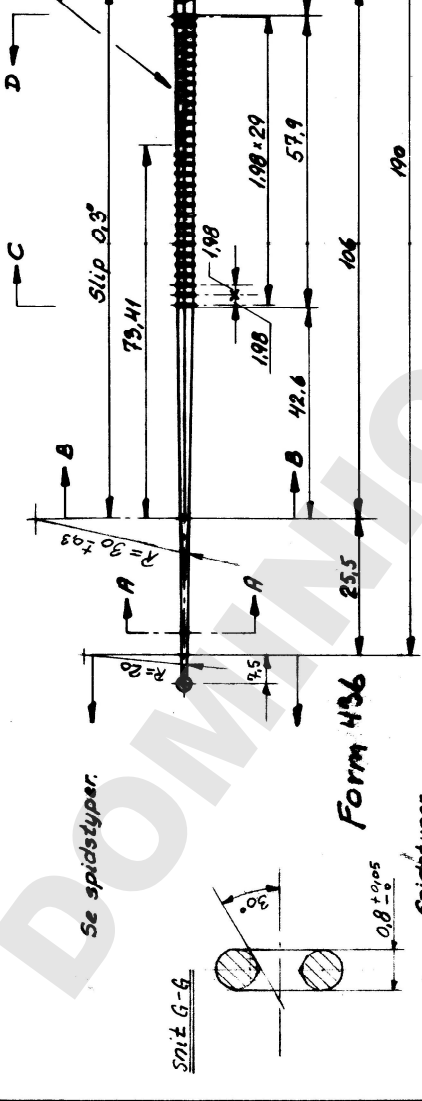

2 første ribber bevares derefter
12 ribber forsvinder ved NUNC DENMARK
3 første ribber bevares derefter
9 ribber forsvinder ved
REG. DESIGN.

STK.	POS.	BENYVELSELSE	BEMERKNING
		Polystyrol.	TEGNET: J. Rehder
		Poddeje (Form 388 & 436)	DATO: 24-8-71
			KONTROL: 5:1
MATERIALE:			ERST. FOR:
EMNE:			TEGNING NR.: 1216-E