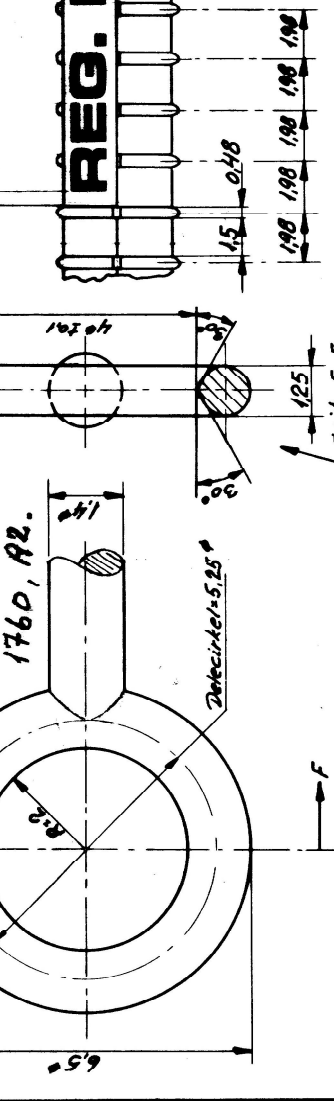

2 første ribber bevares derefter
12 ribber forsvinder ved NUNC DENMARK
3 første ribber bevares derefter
9 ribber forsvinder ved
REG. DESIGN.

STK.	POS.	BENYVELSELSE	BEMERKNING
		Polystyrol.	TEGNET: J. Rehder
		Poddeje (Form 388 & 436)	DATO: 24-8-71
			KONTROL: 5:1
MATERIALE:			ERST. FOR:
EMNE:			TEGNING NR.: 1216-E