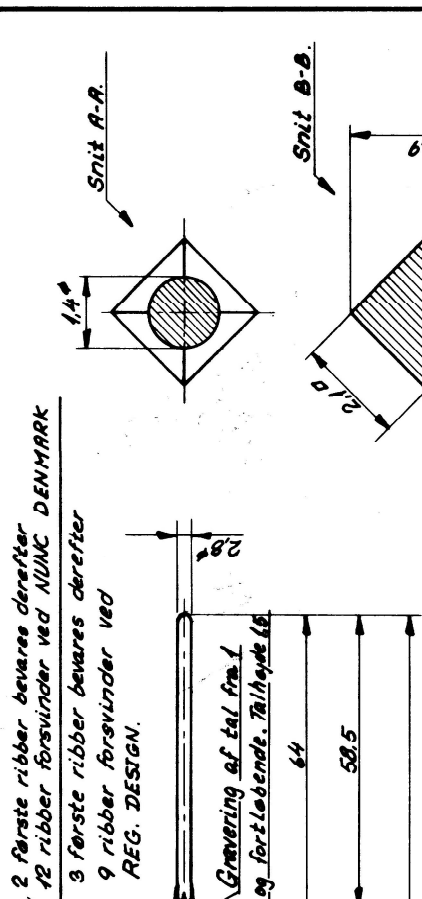

2 første ribber bevares derefter
12 ribber forsvinder ved NUNC DENMARK
3 første ribber bevares derefter
9 ribber forsvinder ved
REG. DESIGN.

STK.	POS.	BENYVELSELSE	BEMERKNING
		Polystyrol.	TEGNET: J. Rehder
		Poddeje (Form 388 & 436)	DATO: 24-8-71
			KONTROL: 5:1
MATERIALE:			ERST. FOR:
EMNE:			TEGNING NR.: 1216-E