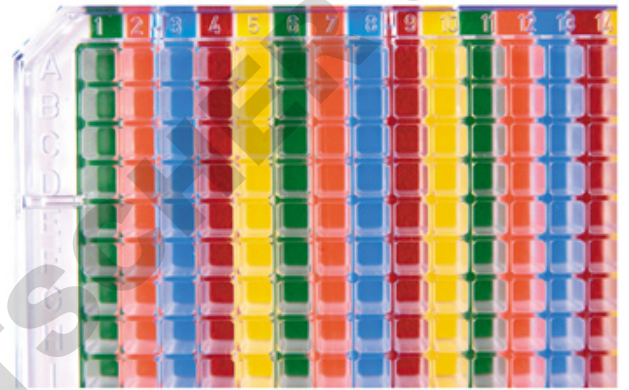

## FICHE TECHNIQUE

---

<b>Référence</b>	053424
<b>Désignation</b>	Orienteur de plaques couleur vertical 384 puits

---

### Description :

- ✓ Pour l'identification rapide des échantillons
- ✓ Cartes à bandes de couleur en vertical
- ✓ Pour plaques 384 puits
- ✓ Format microplaque permettant de faciliter le repérage des colonnes et des lignes