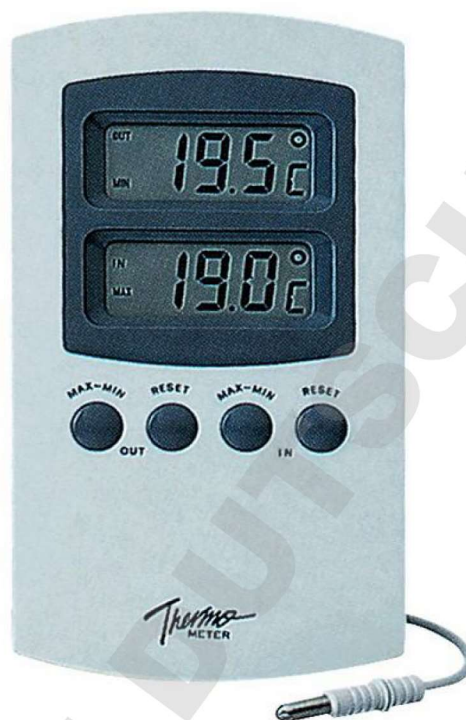

## DOUBLE THERMOMETRE INTERIEUR / EXTERIEUR

### Ref 053204

- Plage de température int./ext. -50° à +70°C
- Précision  $\pm 2^{\circ}\text{C}$
- Résolution 0,1°C
- Fixation murale ou béquille
- Longueur du câble de la sonde température : 1 mètre
- Mémoire des maxi/mini intérieur/extérieur
- Dim : 135x75mm / 75g
- Pile AAA