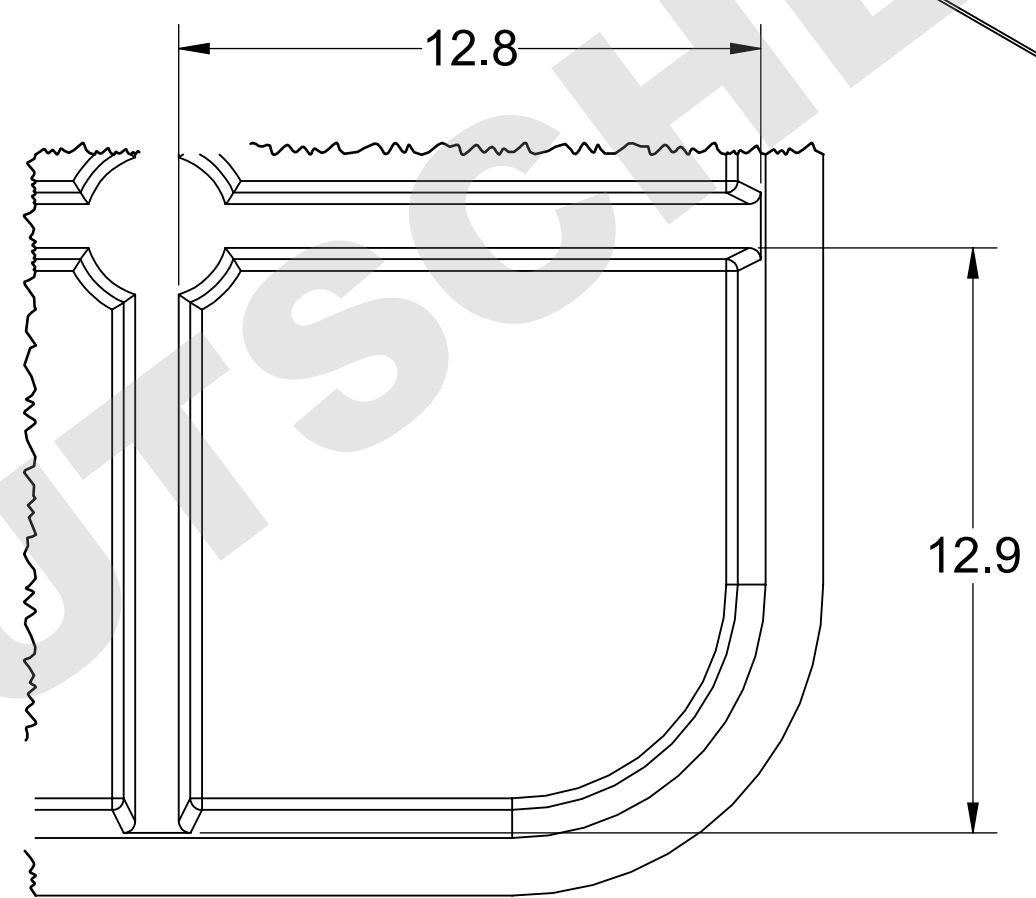

**DETAIL A  
TYP**

DOMINIQUE DUBOIS CHEMICALS

UNLESS OTHERWISE SPECIFIED DIMENSIONS ARE IN MILLIMETERS	TITLE: <i>5 X 10 50 WELL BASE</i>		
	ITEM: <i>55C002-XX</i>	REV.: <i>G</i>	DATE: <i>3/7/2017</i>