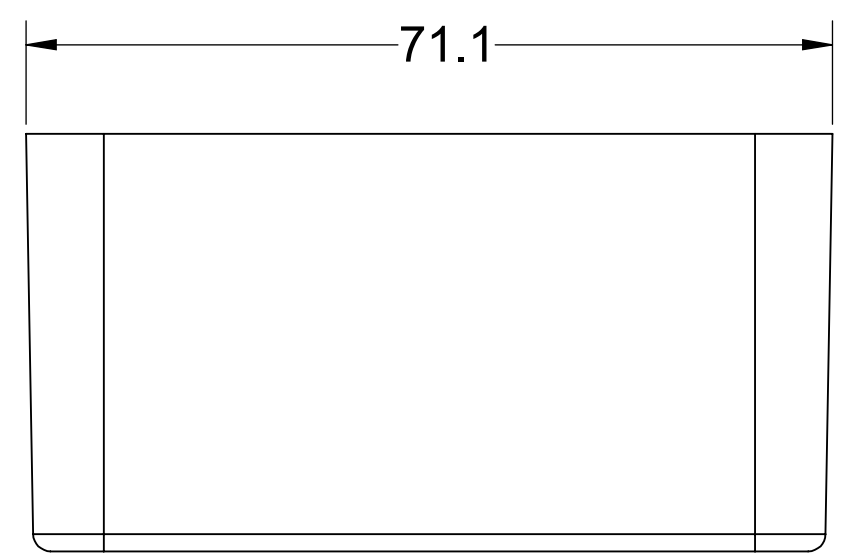

**DETAIL A  
TYP**

DOMINIQUE DUBOIS CHEMICALS

UNLESS OTHERWISE SPECIFIED DIMENSIONS ARE IN MILLIMETERS	TITLE: <i>5 X 10 50 WELL BASE</i>		
	ITEM: <i>55C002-XX</i>	REV.: <i>G</i>	DATE: <i>3/7/2017</i>