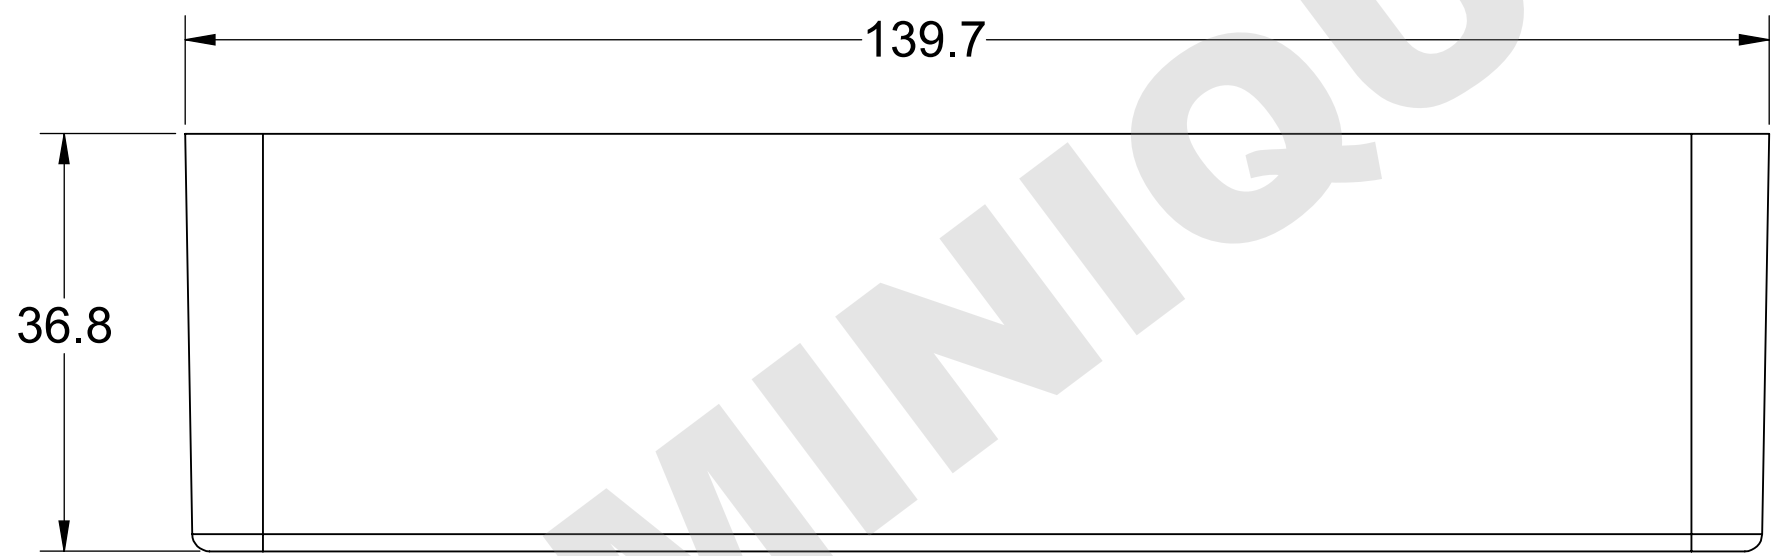

**DETAIL A  
TYP**

DOMINIQUE DUBOIS CHEMICALS

UNLESS OTHERWISE SPECIFIED DIMENSIONS ARE IN MILLIMETERS	TITLE: <i>5 X 10 50 WELL BASE</i>		
	ITEM: <i>55C002-XX</i>	REV.: <i>G</i>	DATE: <i>3/7/2017</i>