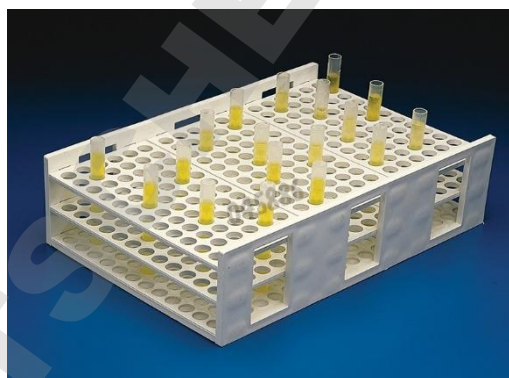

FICHE TECHNIQUE

Référence	045886
Désignation	Portoir grande capacité

Description :

- ✓ En PP
- ✓ Autoclavable
- ✓ Pratique pour le pipetage ou le stockage d'un grand nombre d'échantillons
- ✓ Pour tubes \varnothing 13 – 16 mm
- ✓ Capacité : 120 tubes (12x10)
- ✓ Dimensions : 335 x 260 x 89 mm

Unité de vente :

1 Portoir grande capacité