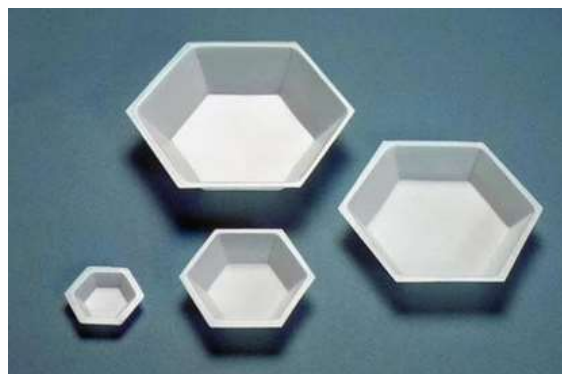

Désignation

- Nacelle de pesée hexagonale $\varnothing$ ext. x $\varnothing$ int. = 120 x 100 mm

Référence

- 045127

Unité de vente : 500