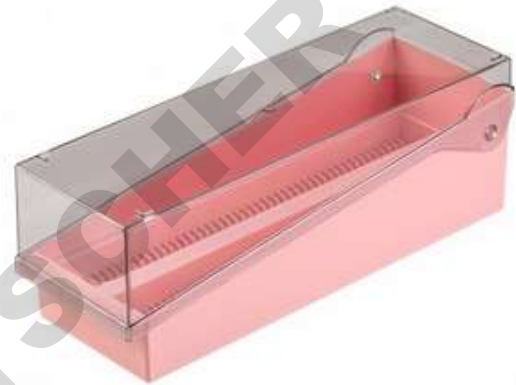

FICHE TECHNIQUE

Référence	039722
Désignation	Boîte de rangement avec couvercle pour lames (grand modèle) coloris rose

Description :

- ✓ Boîte de rangement pour stocker jusqu'à 400 lames de microscopie.
- ✓ Couvercle battant translucide
- ✓ Contient un plateau de rangement de 100 lames ou 200 lames dos à dos
- ✓ Le portoir interne peut se retirer
- ✓ Sans son portoir interne, la boîte peut contenir 400 lames
- ✓ Lames rangées verticalement pour une lecture à travers le couvercle
- ✓ Possibilité de lire un code-barres sans sortir les lames de leur portoir
- ✓ Grand modèle (capacité 100 ou 400 lames)
- ✓ Dimensions : L x l x h : 82 x 245 x 86 mm
- ✓ Couleur rose / Couvercle : translucide

Unité de vente :

1 Boite de rangement