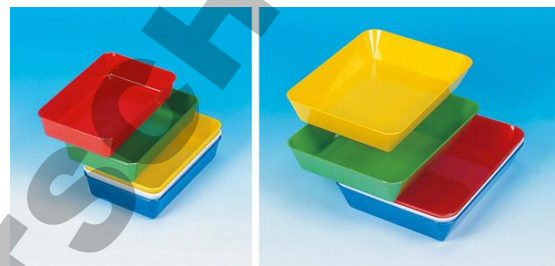

FICHE TECHNIQUE

Référence	039417
Désignation	Plateau de transport

Description :

- ✓ En polystyrène
- ✓ Encastrables pour un gain de place
- ✓ Coloris vert
- ✓ Poids 0,08 kg
- ✓ Dimensions 175 x 100 x 34 mm

Unité de vente :

10 Plateaux de transport
