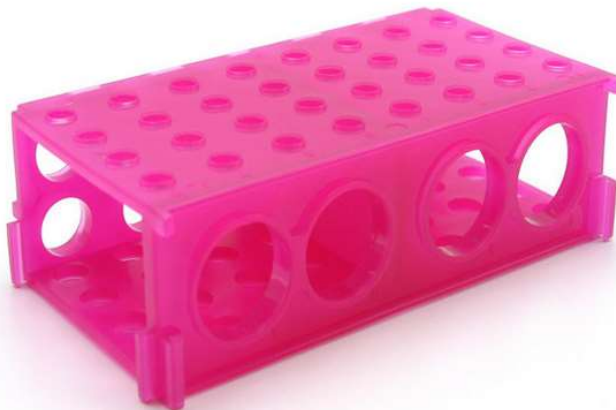

Désignation

- Portoir rose

Référence

- 037563

Unité de vente

1 Portoir

Description

Portoir réversible multifaces pour stocker tous diamètres de tubes, microtubes, cryotubes, organiser ses préparations et d'identifier ses tubes sur la paillasse

Caractéristiques techniques

- En polypropylène autoclavables
- Accepte bain-marie et congélation
- Dimensions : 174 x 95 x 52 mm
- Coloris : rose

Configurations :

- 32 microtubes 1,5 ml ou microtubes \varnothing 12 mm
- 12 tubes coniques 15 ml \varnothing 17 mm
- 4 tubes coniques 50 ml \varnothing 30 mm