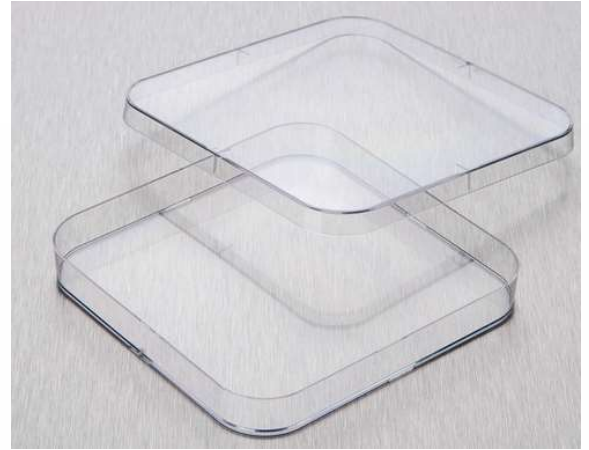

Désignation

- Boite de pétri ps carrée 120x120mm ergots

Référence

- 030555

Unité de vente : 252

---

Description

- Boîte de Pétri carrée Corning® Gosselin™
- Matière : Polystyrène cristal (PS)
- Planéité optimale
- Dimensions : 120 x 15 mm
- 4 événements
- Conditionnement : 14/sac