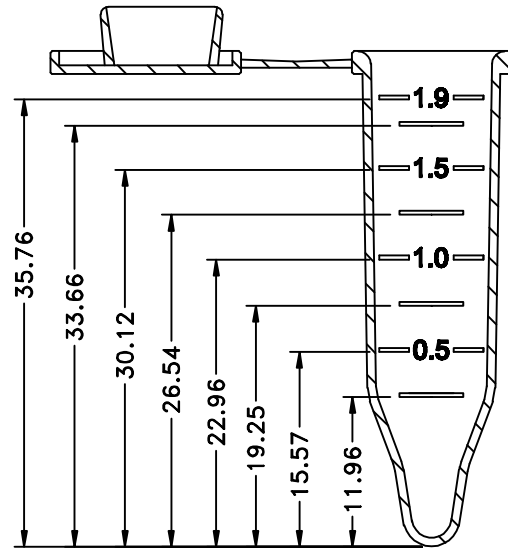

MCT 2.0 Dolphin

DOMINIQUE DUTSCHER SAS