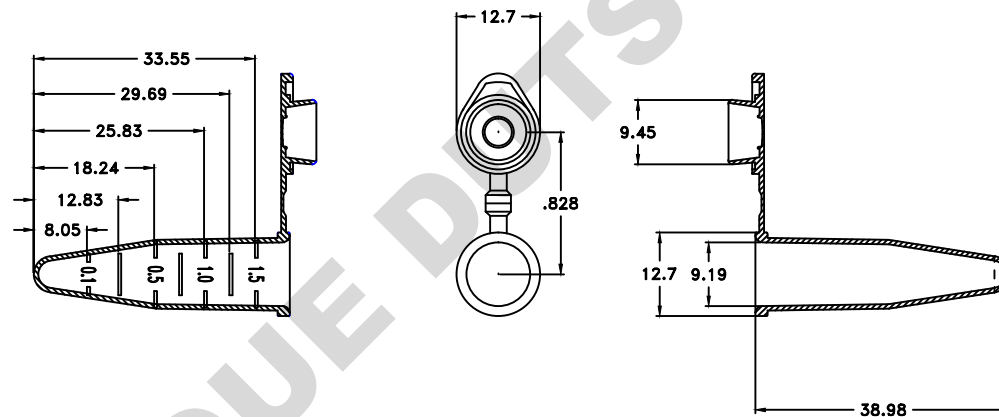

1.7ml MCT  
Dimension in MM

DOMINIQUE DEUTSCHER SAS