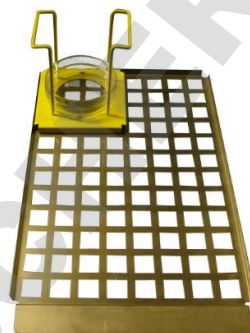

FICHE TECHNIQUE

Référence	024153
Désignation	Portoir

Description :

- ✓ En inox et/ ou peint époxy
- ✓ Pour boîte de pétri : ø 90 mm
- ✓ Portoirs empilables
- ✓ Stockage et transport très facile d'une petite pile de 6 boîtes de ø 90 mm

Unité de vente :

1 Portoir
