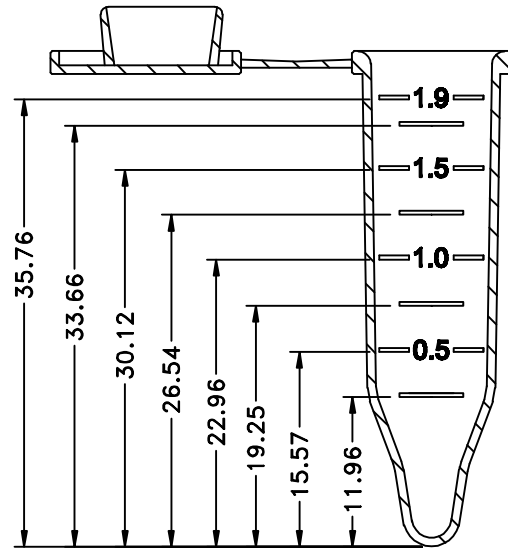

# MCT 2.0 Dolphin

DOMINIQUE DUTSCHER SAS