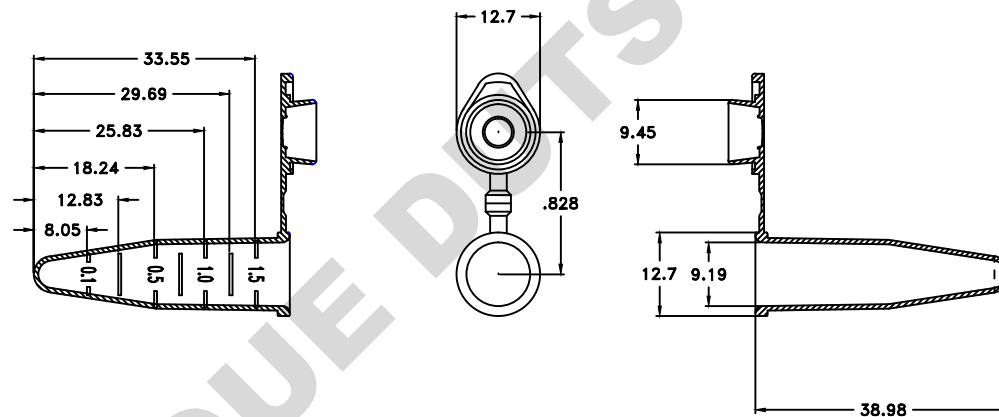

1.7ml MCT
Dimension in MM

DOMINIQUE DEUTSCHER SAS