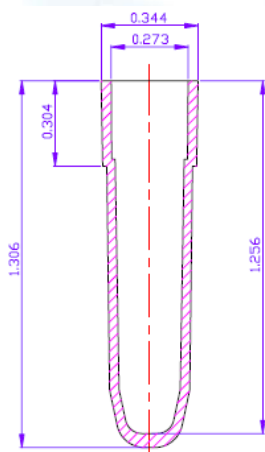

FICHE TECHNIQUE

REFERENCE : 007863ACL

Tubes de stockage ClearLine®

Caractéristiques :

- ✓ Tubes en polypropylène
- ✓ Autoclavables
- ✓ Stockage jusqu'à -80°C

Volume	0.65 ml
Stérile	Non
Conditionnement	vrac

Unité de vente :

960 tubes