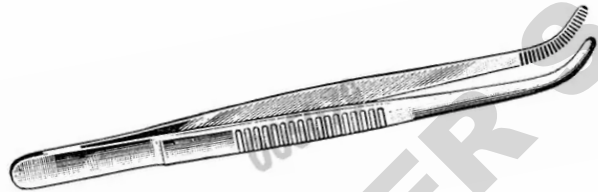

Désignation

- Pince courbée bout rond 14cm

Référence

- 005079

Unité de vente : 1 pince

Description

Pince à dissection

Caractéristiques techniques

- En acier inoxydable
- Excellente résistance
- Forme : courbée
- Extrémités : arrondies
- Longueur : 14 cm

DOMINIQUE DUTSCHER SAS