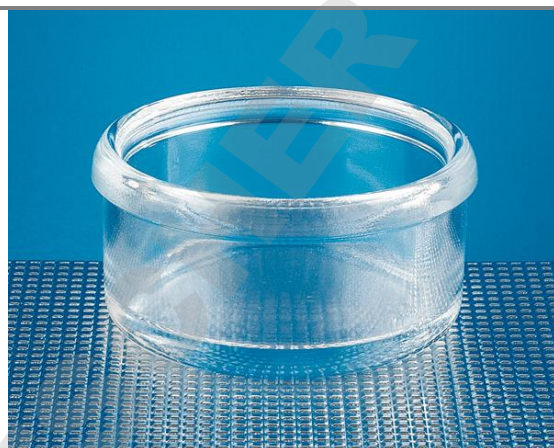

FICHE TECHNIQUE

Référence	001734B
Désignation	Cristallisoir

Description :

- ✓ En Verre sodocalcique
- ✓ Volume : 1000 ml
- ✓ Comportent un épais bourrelet sur la partie supérieure assurant ainsi une très grande solidité
- ✓ Dimension : Ø extérieur : 165 mm
- ✓ Hauteur : 78 mm

Unité de vente :

1 pièce