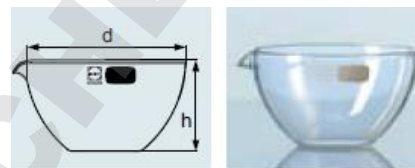

FICHE TECHNIQUE

Référence	091857
Désignation	Capsule

Description :

- ✓ A fond plat
- ✓ En verre
- ✓ Avec bec verseur
- ✓ Dimensions : 60 x 30 mm
- ✓ Volume : 45 ml

Unité de vente :

10 Capsules
