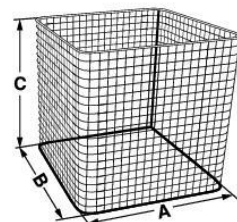

FICHE TECHNIQUE

Référence	076404
Désignation	Panier maille

Description :

- ✓ En 18/10 E-Poli
- ✓ Avec deux renforts de fonds
- ✓ Longueur (A) : 500 mm
- ✓ Largeur (B) : 300 mm
- ✓ Hauteur (C) : 250 mm
- ✓ Dimensions mailles : 8 x 8 x 1 mm

Unité de vente :

1 Panier maille
