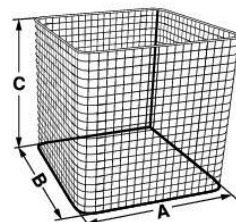

FICHE TECHNIQUE

Référence	076401
Désignation	Panier maille

Description :

- ✓ En 18/10 E-Poli
- ✓ Longueur (A) : 250 mm
- ✓ Largeur (B) : 150 mm
- ✓ Hauteur (C) : 150 mm
- ✓ Dimensions mailles : 8 x 8 x 1 mm

Unité de vente :

1 Panier maille
