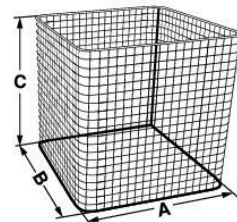

## FICHE TECHNIQUE

---

<b>Référence</b>	076399
<b>Désignation</b>	Panier maille

### Description :

- ✓ En 18/10 E-Poli
- ✓ Longueur (A) : 200 mm
- ✓ Largeur (B) : 200 mm
- ✓ Hauteur (C) : 150 mm
- ✓ Dimensions mailles : 8 x 8 x 1 mm