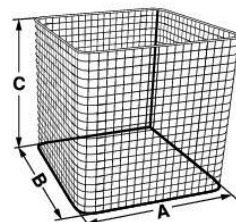

FICHE TECHNIQUE

Référence	076397
Désignation	Panier maille

Description :

- ✓ En 18/10 E-Poli
- ✓ Longueur (A) : 180 mm
- ✓ Largeur (B) : 180 mm
- ✓ Hauteur (C) : 150 mm
- ✓ Dimensions mailles : 8 x 8 x 1 mm

Unité de vente :

1 Panier maille
